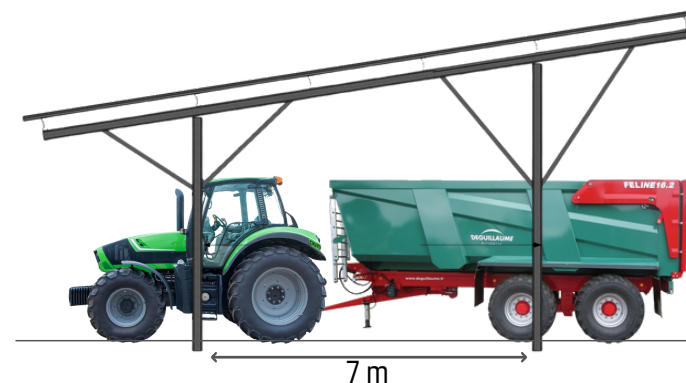

AbrimatÉlec

la gamme d'ombrières modulables

Une structure qui s'adapte à tous les espaces

Pas de bac acier, c'est le module photovoltaïque qui compose la toiture

1 travée +1 +1 ... le nombre de travées s'adapte à votre besoin.